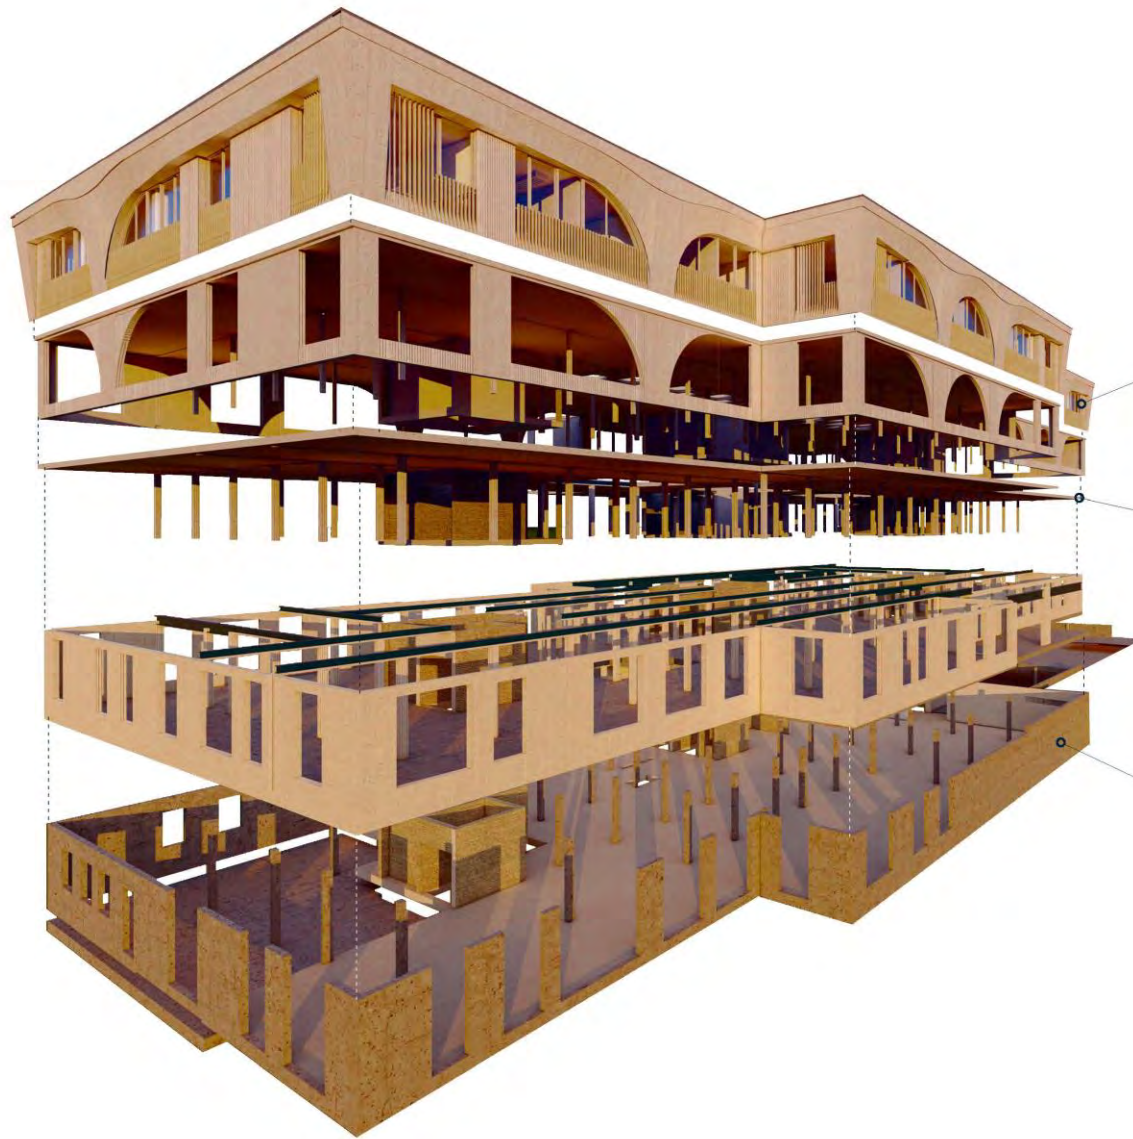

Holzverkleidung 24mm
Horizontal-/Hinterlüftungslattung 30+20mm
Fassadenbahn diffusionsoffen
Dämmung (mineral/holz) 180mm
Luftdichtungsschicht
Wandelement Holz100 250mm

Holz100 Decke mit Ökobeton und Bauteilaktivierung

Bodenbelag Parkett 10mm
UB Zementgebunden 75mm
Trittschalldämmung 25mm
Kalksplittschüttung 45mm
Holz-Beton-Verbunddecke 100+215mm
(40/45% abbruchmaterial)

Holz100 Fassade mit Holzverkleidung

Holzverkleidung 24mm
Horizontal-/Hinterlüftungslattung 30+20mm
Fassadenbahn diffusionsoffen
Dämmung (mineral/holz) 180mm
Luftdichtigkeitsschicht
Wandelement Holz100 250mm

Holz100 Decke mit Ökobeton und Bauteilaktivierung

Bodenbelag Parkett 10mm
UB Zementgebunden 75mm
Trittschalldämmung 25mm
Kalksplittschüttung 45mm
Holz-Beton-Verbunddecke 100+215mm
(40/45% abbruchmaterial)